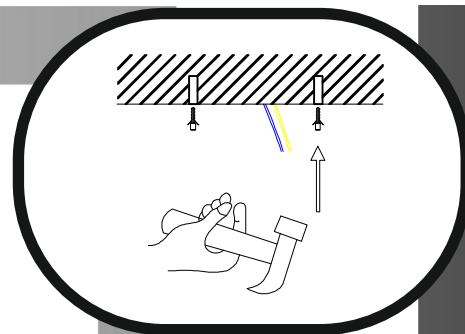

Immax NEO LISTON uživatelský manuál

07075L

immax
neo
intelligent friendly light

Výrobce/ Dovozece:
IMMAX, Pohoří 703, 742 85 Vřesina, EU