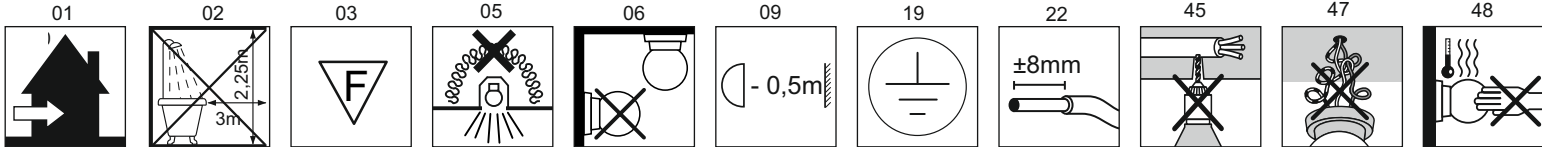

Immax NEO LISTON uživatelský manuál

07075L

immax
neo
intelligent friendly light

Výrobce/ Dovozece:
IMMAX, Pohoří 703, 742 85 Vřesina, EU