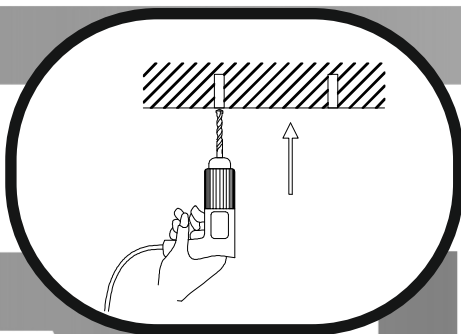

Immax NEO LISTON uživatelský manuál

07075L

immax
neo
intelligent friendly light

Výrobce/ Dovozece:
IMMAX, Pohoří 703, 742 85 Vřesina, EU