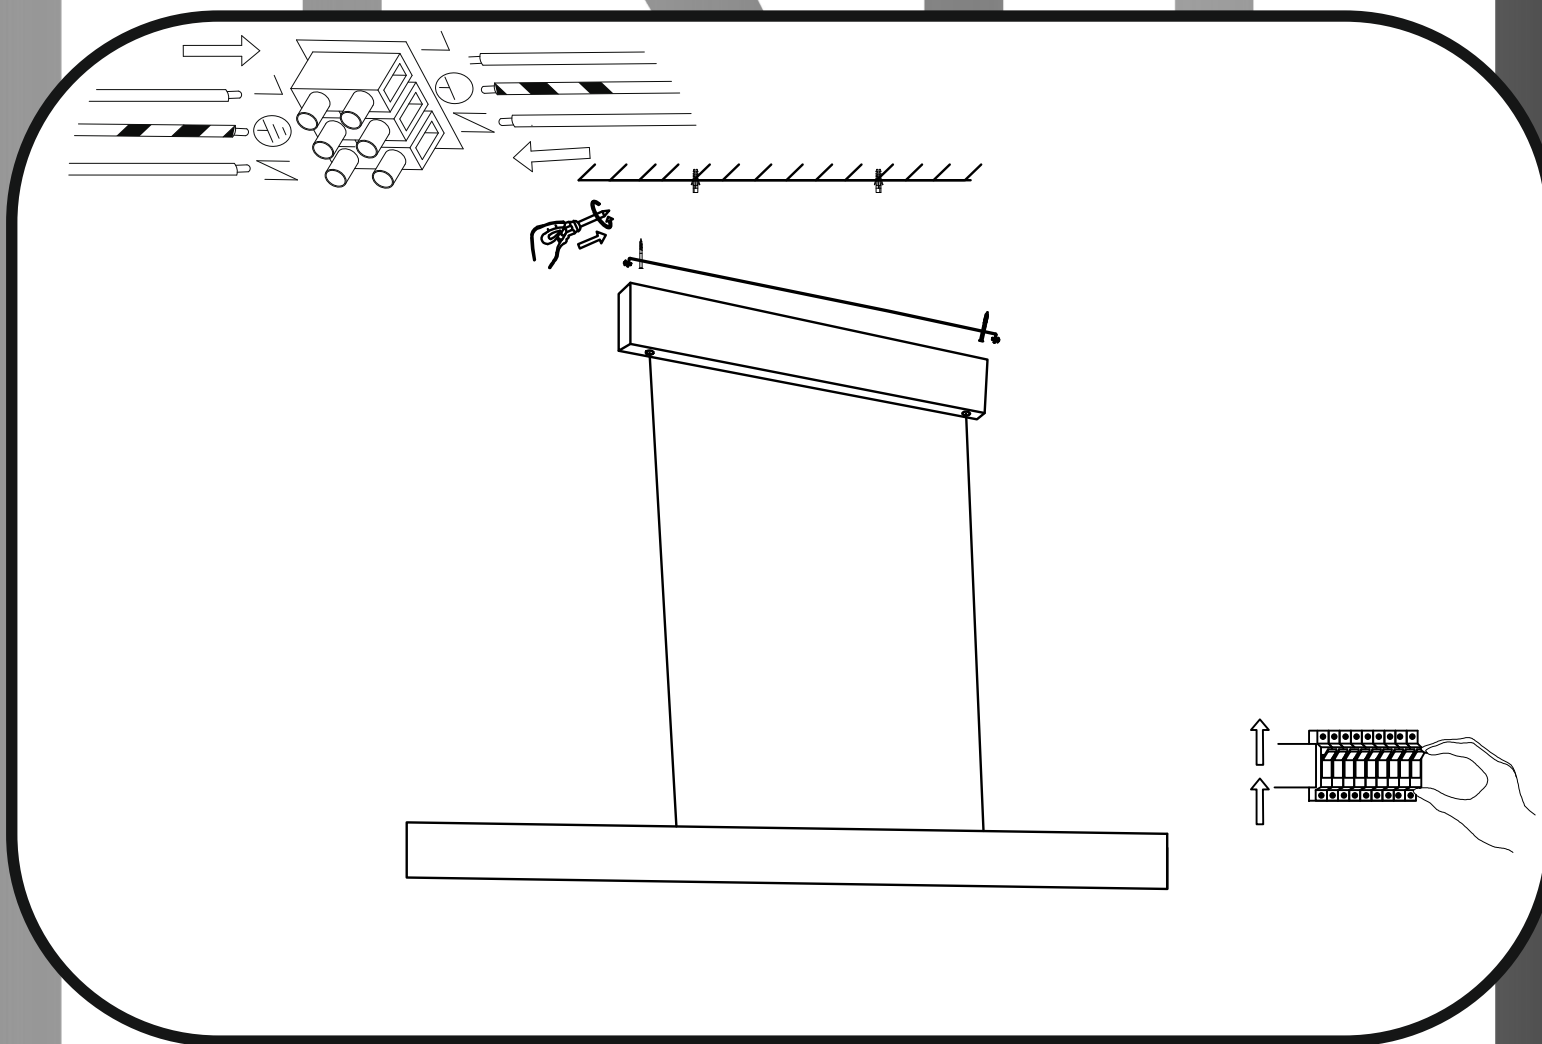

Immax NEO LISTON uživatelský manuál

07075L

immax
neo
intelligent friendly light

Výrobce/ Dovozece:
IMMAX, Pohoří 703, 742 85 Vřesina, EU