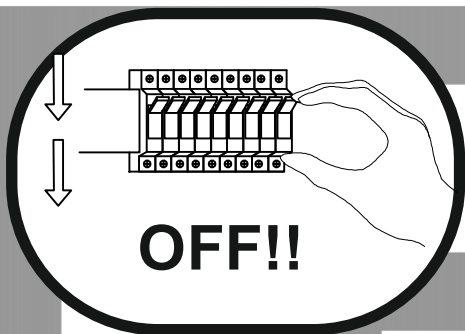

Immax NEO LISTON uživatelský manuál

07075L

immax
neo
intelligent friendly light

Výrobce/ Dovozece:
IMMAX, Pohoří 703, 742 85 Vřesina, EU